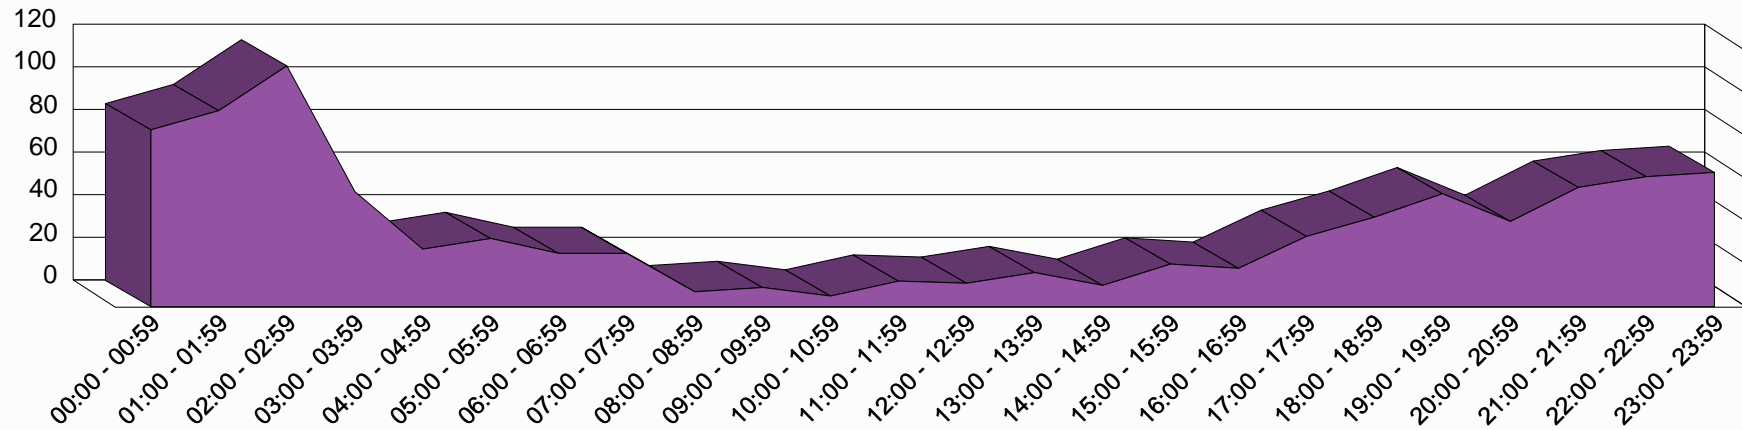

DUI (Alcohol) Related Fatal Crashes by Hour of the Day

2015

00:00	01:00	02:00	03:00	04:00	05:00	06:00	07:00	08:00	09:00	10:00	11:00	12:00	13:00	14:00	15:00	16:00	17:00	18:00	19:00	20:00	21:00	22:00	23:00	
-	-	-	-	-	-	-	-	-	-	-	-	-	-	-	-	-	-	-	-	-	-	-	-	-
00:59	01:59	02:59	03:59	04:59	05:59	06:59	07:59	08:59	09:59	10:59	11:59	12:59	13:59	14:59	15:59	16:59	17:59	18:59	19:59	20:59	21:59	22:59	23:59	
83	92	113	54	27	32	25	25	7	9	5	12	11	16	10	20	18	33	42	53	40	56	61	63	