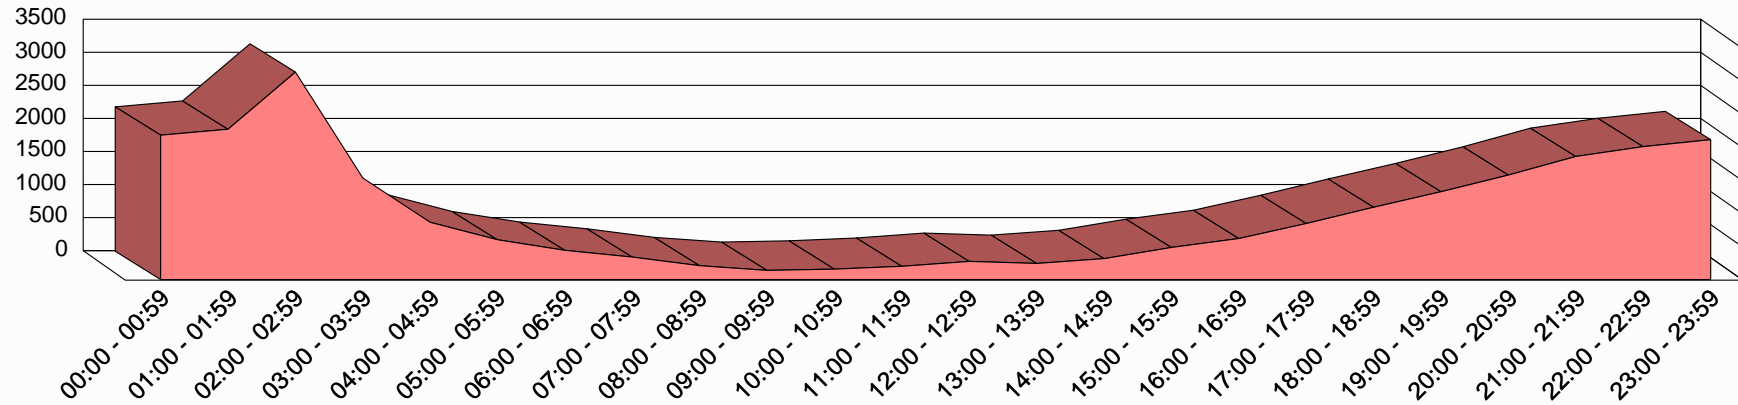

## DUI (Alcohol) Related Total Crashes by Hour of the Day

**2015**

00:00	01:00	02:00	03:00	04:00	05:00	06:00	07:00	08:00	09:00	10:00	11:00	12:00	13:00	14:00	15:00	16:00	17:00	18:00	19:00	20:00	21:00	22:00	23:00
00:59	01:59	02:59	03:59	04:59	05:59	06:59	07:59	08:59	09:59	10:59	11:59	12:59	13:59	14:59	15:59	16:59	17:59	18:59	19:59	20:59	21:59	22:59	23:59
2,184	2,274	3,138	1,536	866	602	442	340	210	139	158	201	275	244	317	486	621	848	1,094	1,329	1,581	1,862	2,011	2,116