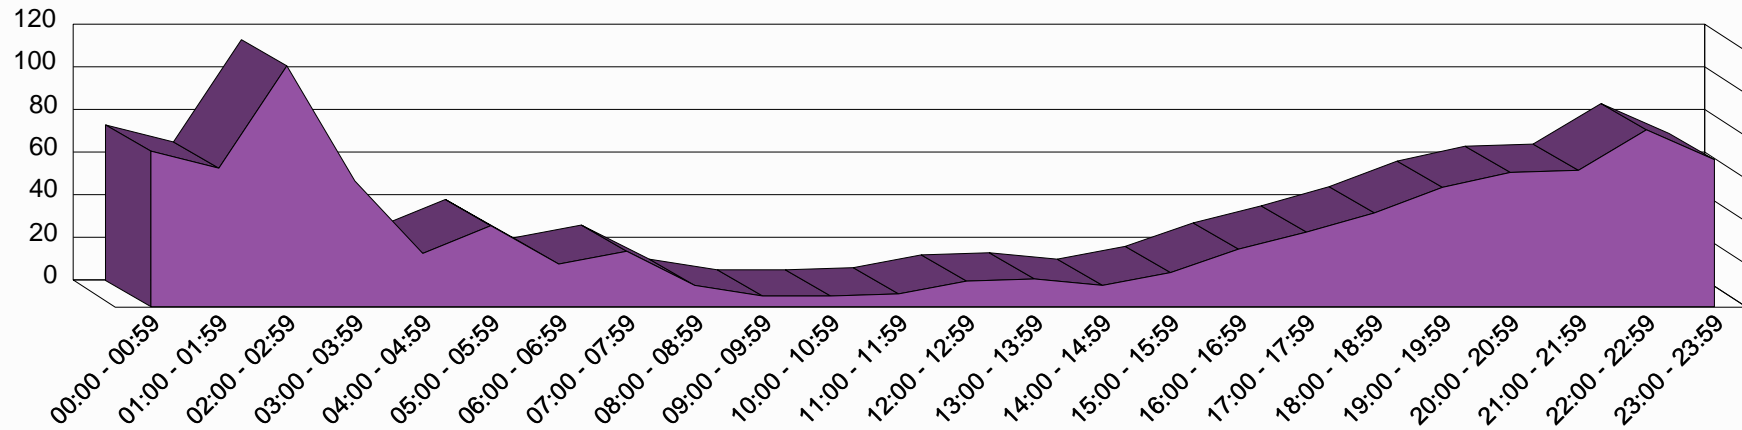

DUI (Alcohol) Related Fatal Crashes by Hour of the Day

2017

00:00	01:00	02:00	03:00	04:00	05:00	06:00	07:00	08:00	09:00	10:00	11:00	12:00	13:00	14:00	15:00	16:00	17:00	18:00	19:00	20:00	21:00	22:00	23:00	
-	-	-	-	-	-	-	-	-	-	-	-	-	-	-	-	-	-	-	-	-	-	-	-	-
00:59	01:59	02:59	03:59	04:59	05:59	06:59	07:59	08:59	09:59	10:59	11:59	12:59	13:59	14:59	15:59	16:59	17:59	18:59	19:59	20:59	21:59	22:59	23:59	
73	65	113	59	25	38	20	26	10	5	5	6	12	13	10	16	27	35	44	56	63	64	83	69	