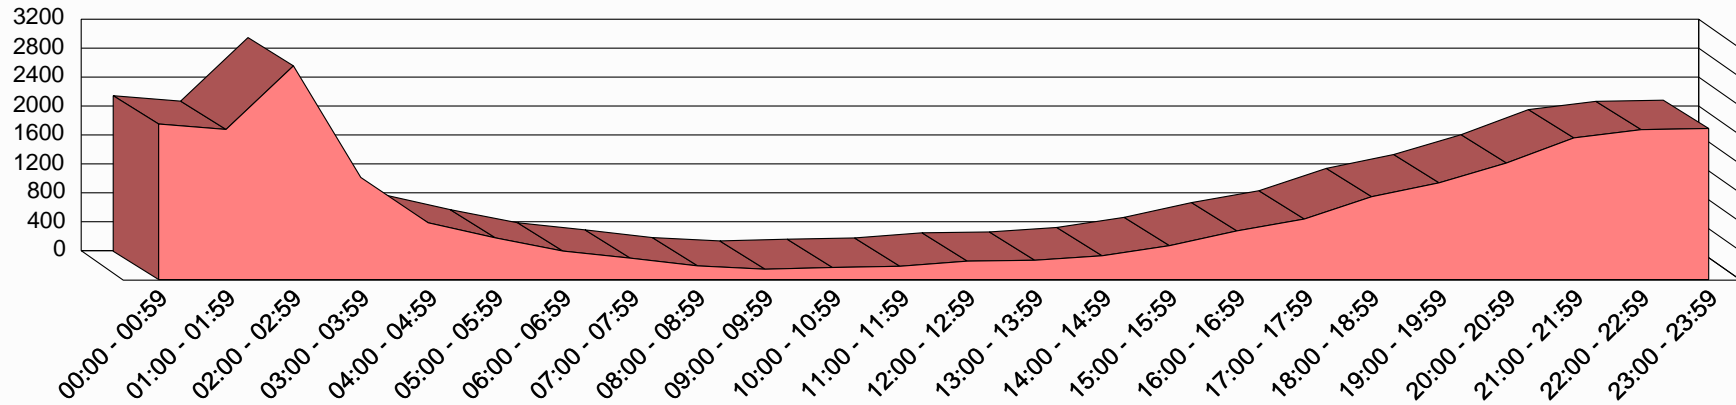

DUI (Alcohol) Related Total Crashes by Hour of the Day

2018

00:00	01:00	02:00	03:00	04:00	05:00	06:00	07:00	08:00	09:00	10:00	11:00	12:00	13:00	14:00	15:00	16:00	17:00	18:00	19:00	20:00	21:00	22:00	23:00
00:59	01:59	02:59	03:59	04:59	05:59	06:59	07:59	08:59	09:59	10:59	11:59	12:59	13:59	14:59	15:59	16:59	17:59	18:59	19:59	20:59	21:59	22:59	23:59
2,151	2,076	2,955	1,412	785	576	394	296	189	143	167	184	255	267	329	469	673	837	1,146	1,338	1,612	1,959	2,073	2,089