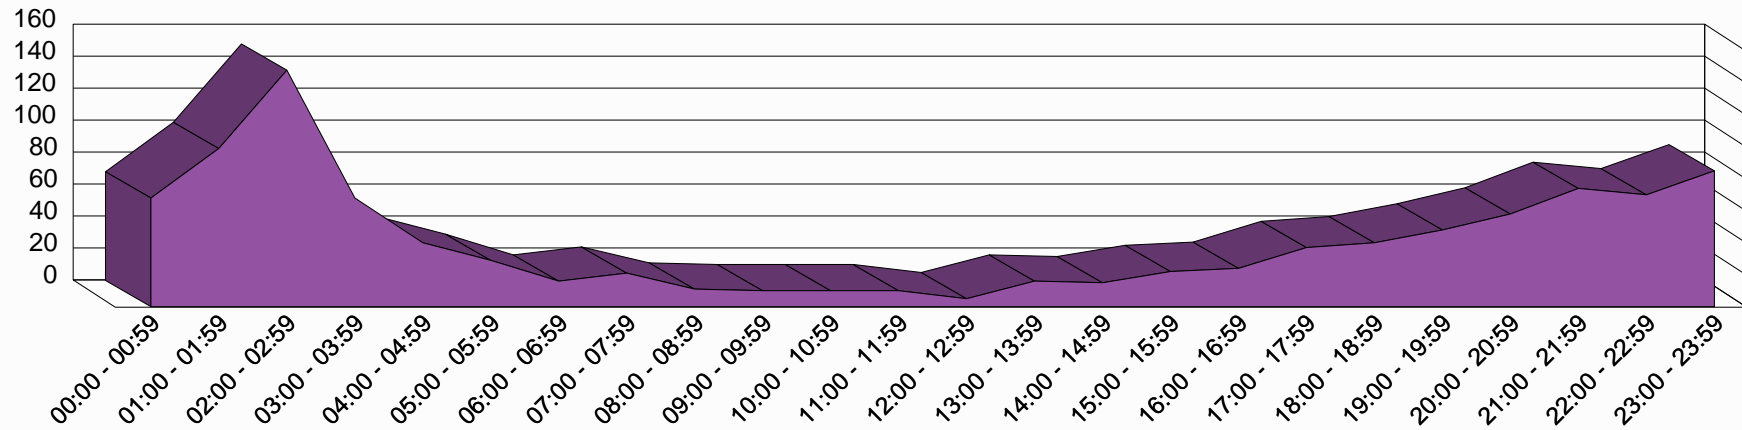

DUI (Alcohol) Related Fatal Crashes by Hour of the Day

2021

00:00	01:00	02:00	03:00	04:00	05:00	06:00	07:00	08:00	09:00	10:00	11:00	12:00	13:00	14:00	15:00	16:00	17:00	18:00	19:00	20:00	21:00	22:00	23:00	
-	-	-	-	-	-	-	-	-	-	-	-	-	-	-	-	-	-	-	-	-	-	-	-	-
00:59	01:59	02:59	03:59	04:59	05:59	06:59	07:59	08:59	09:59	10:59	11:59	12:59	13:59	14:59	15:59	16:59	17:59	18:59	19:59	20:59	21:59	22:59	23:59	
68	99	148	68	40	29	16	21	11	10	10	10	5	16	15	22	24	37	40	48	58	74	70	85	