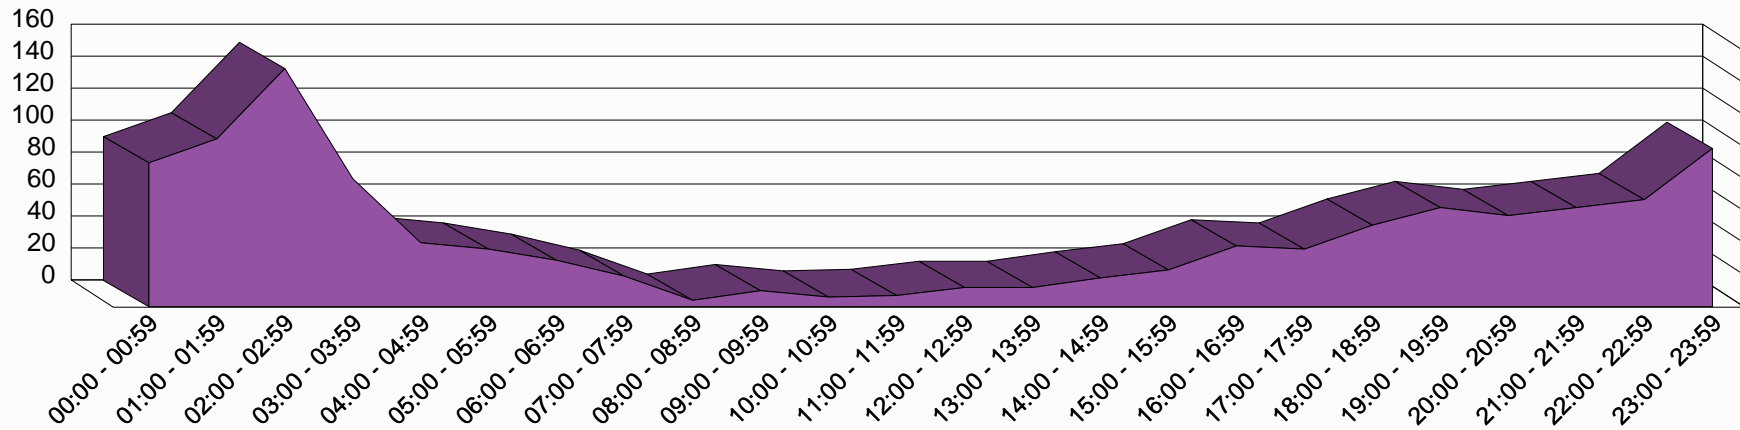

DUI (Alcohol) Related Fatal Crashes by Hour of the Day

2022

00:00	01:00	02:00	03:00	04:00	05:00	06:00	07:00	08:00	09:00	10:00	11:00	12:00	13:00	14:00	15:00	16:00	17:00	18:00	19:00	20:00	21:00	22:00	23:00
00:59	01:59	02:59	03:59	04:59	05:59	06:59	07:59	08:59	09:59	10:59	11:59	12:59	13:59	14:59	15:59	16:59	17:59	18:59	19:59	20:59	21:59	22:59	23:59
90	105	149	80	40	36	29	19	4	10	6	7	12	12	18	23	38	36	51	62	57	62	67	99